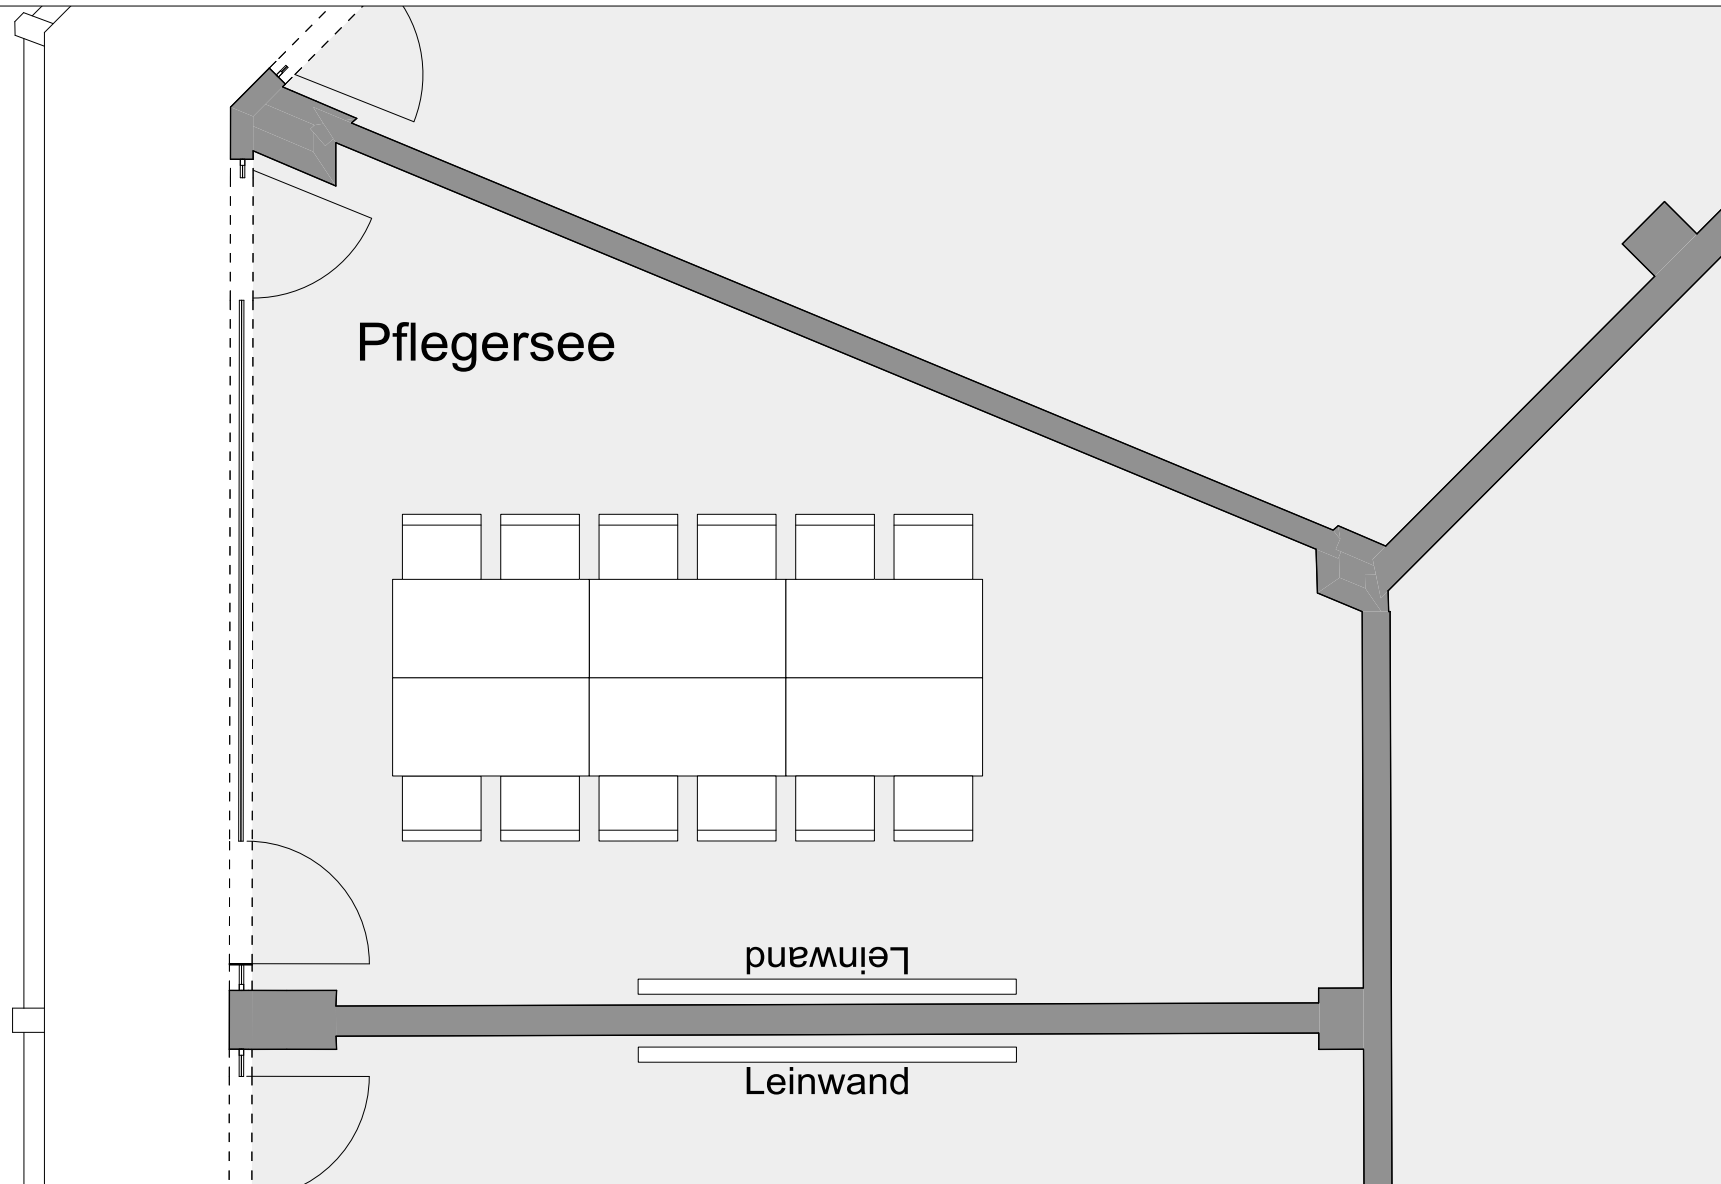

HOTEL AM BADERSEE

ZUGSPITZDORF GRAINAU

Ebene:
3.Ebene

Raum:
Pflegersee

Bestuhlungsform:
Block

Personenzahl:
12 Personen

Träumen, durchatmen, sich verwöhnen und begeistern lassen.
Herzlich Willkommen im Hotel am Badersee.